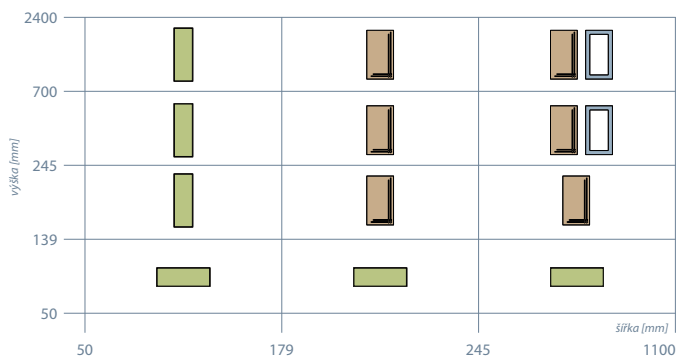

Plně dvířko

Zásuvkové čílko

Prosklené dvířko

- Unidekor
- Dřevodekor

- Lesk
- Mat

- Vysoký lesk

Odečet na sklo
96 mm

G8