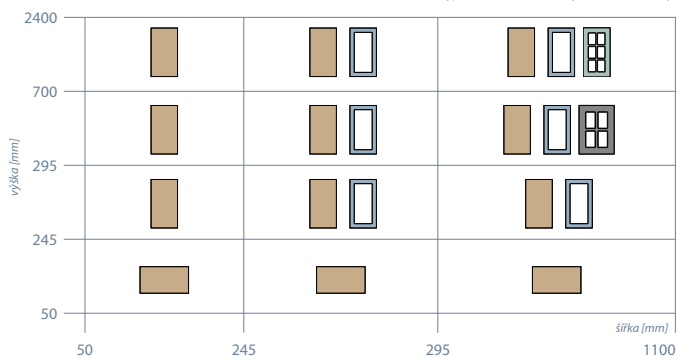

Co

Odečet na sklo
96 mm

Plné dvířko

Zásuvkové čítko

Proskenlé dvířko

- Unidekor
- Dřevodekor

- Lesk
- Mat

- Vysoký lesk