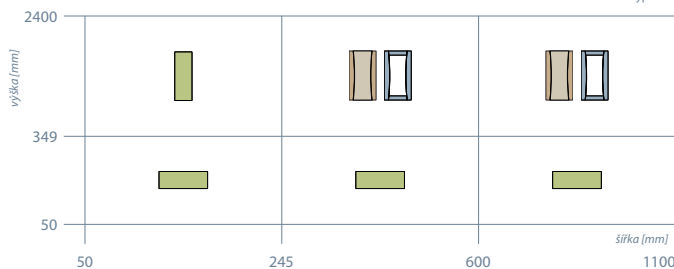

Odečet na sklo
96 mm

Plně dvířko

Zásuvkové čílko

Prosklené dvířko

- Unidekor
- Dřevodekor

- Lesk
- Mat

- Vysoký lesk

K7