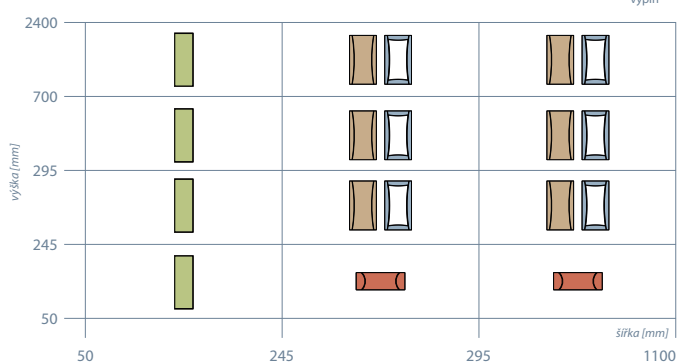

Plně dvířko

Zásuvkové čílko

Prosklené dvířko

- Unidekor
 Dřevodekor
- Lesk
 Mat
- Vysoký lesk

Odečet na sklo
96 mm

G1

Plně dvířko

Zásuvkové čílko