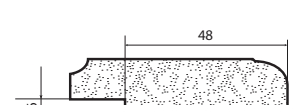

Prosklené dvířko

☒ Unidekor	☒ Lesk	☐ Vysoký lesk
☒ Dřevodekor	☒ Mat