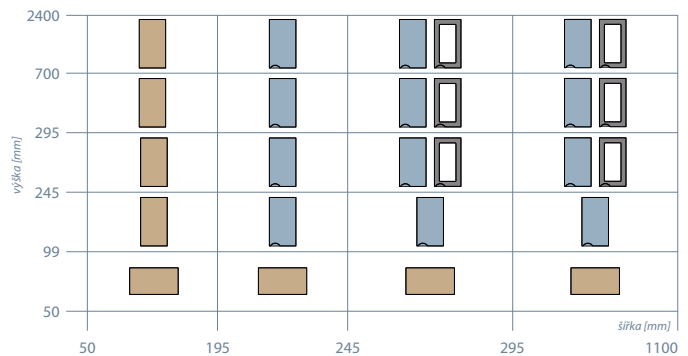

Zásuvkové čílko

Prosklené dvířko

- Unidekor
 Dřevodekor
- Lesk
 Mat
- Vysoký lesk

Odečet na sklo
134 mm

A2

Plné dvířko

Zásuvkové čítko

Prosklené dvířko