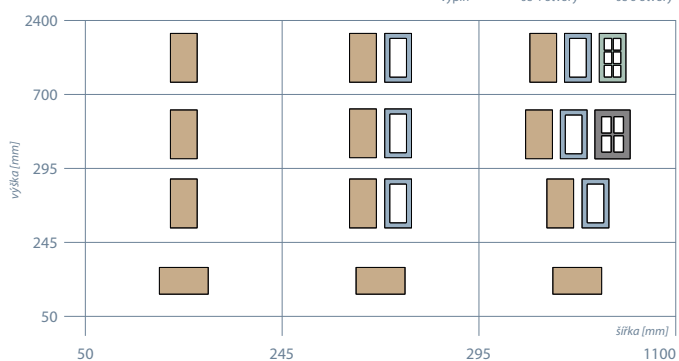

Ko
ostrá

Odečet na sklo
134 mm

- ☒ Unidekor
  ☒ Dřevodekor
- ☒ Lesk
  ☒ Mat
- ☒ Vysoký lesk

K1

Odečet na sklo
134 mm

- ☒ Unidekor
  ☒ Dřevodekor
- ☒ Lesk
  ☒ Mat
- ☐ Vysoký lesk