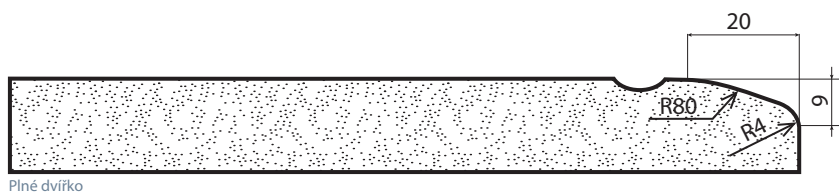

Prosklené dvířko

- Unidekor
- Lesk
- Vysoký lesk
- Dřevodekor
- Mat

Odečet na sklo
96 mm

H2

Plně dvířko

Zásuvkové čítko

Prosklené dvířko

- Unidekor
- Dřevodekor