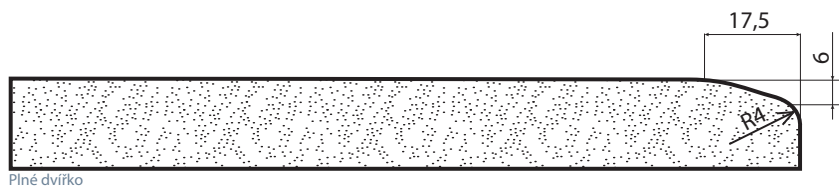

32

- ☒ Unidekor
- ☒ Dřevodekor

- ☒ Lesk
- ☒ Mat

- ☐ Vysoký lesk