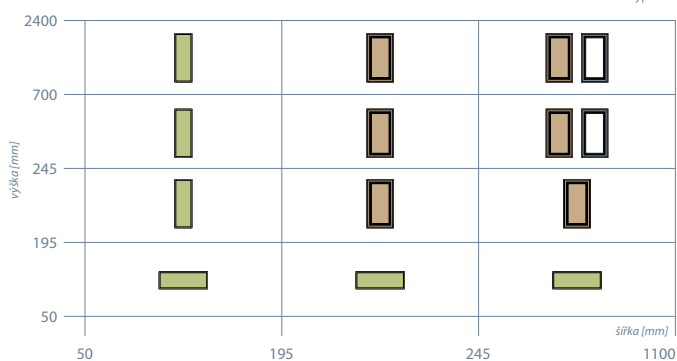

Odečet na sklo
112 mm