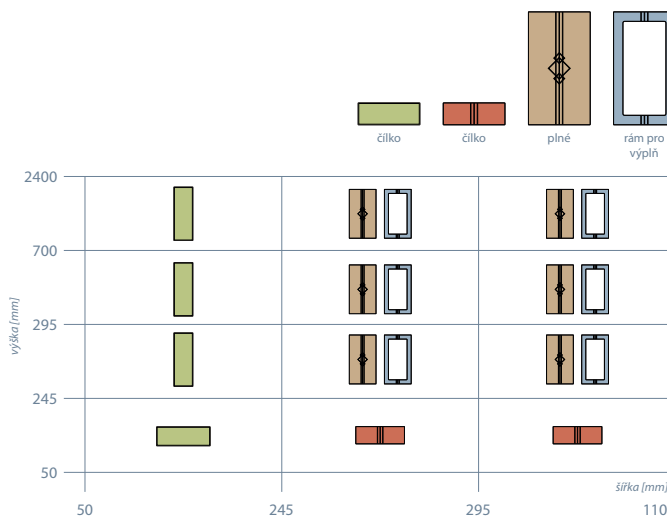

Odečet na sklo
96 mm