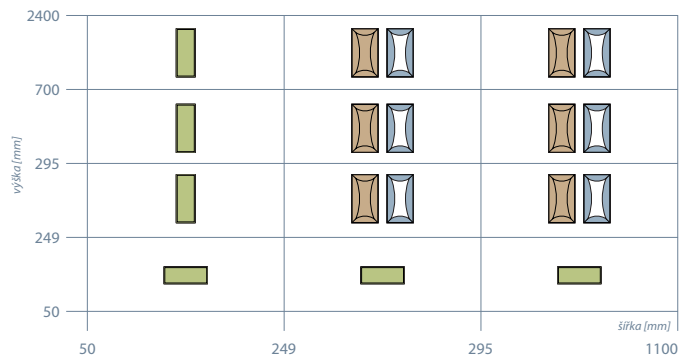

Odečet na sklo
96 mm