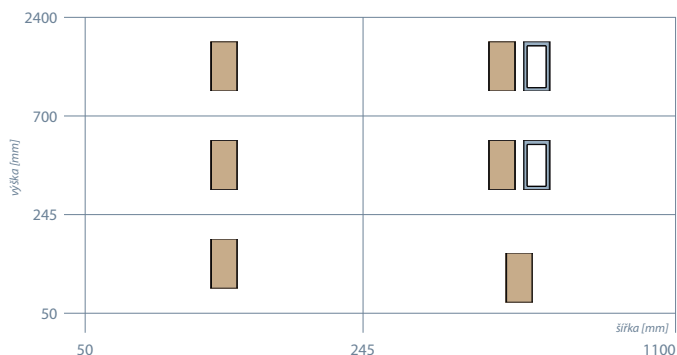

32

Plně dvířko

Zásuvkové čítko

Prosklené dvířko

- Unidekor
- Dřevodekor

- Lesk
- Mat

- Vysoký lesk

Odečet na sklo
96 mm