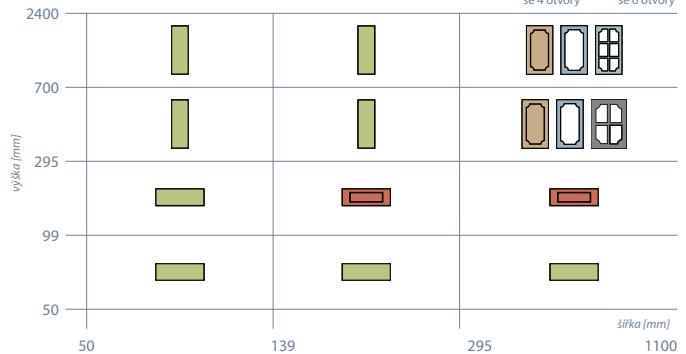

D3

☒ Unidekor	☒ Lesk	☐ Vysoký lesk
☒ Dřevodekor	☒ Mat	

Odečet na sklo
96 mm

D4

☒ Unidekor	☒ Lesk	☐ Vysoký lesk
☒ Dřevodekor	☒ Mat	

Odečet na sklo
96 mm