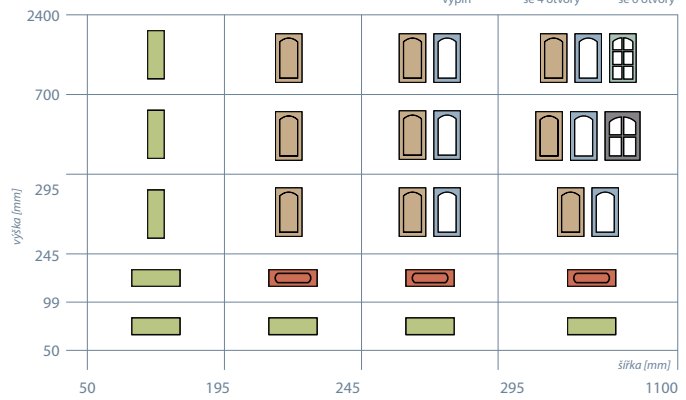

D3

☒ Unidekor	☒ Lesk	☐ Vysoký lesk
☒ Dřevodekor	☒ Mat	

Odečet na sklo
96 mm

D4

☒ Unidekor	☒ Lesk	☐ Vysoký lesk
☒ Dřevodekor	☒ Mat	

Odečet na sklo
96 mm