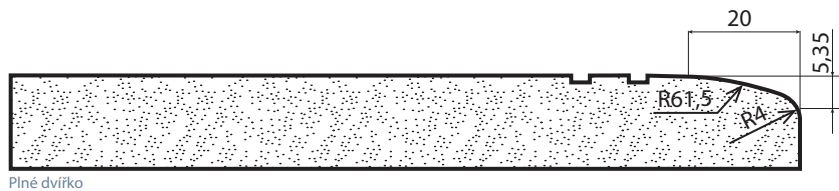

31

Plně dvířko

Zásuvkové čítko

Prosklené dvířko

- Unidekor
- Dřevodekor

- Lesk
- Mat

- Vysoký lesk

Odečet na sklo
96 mm