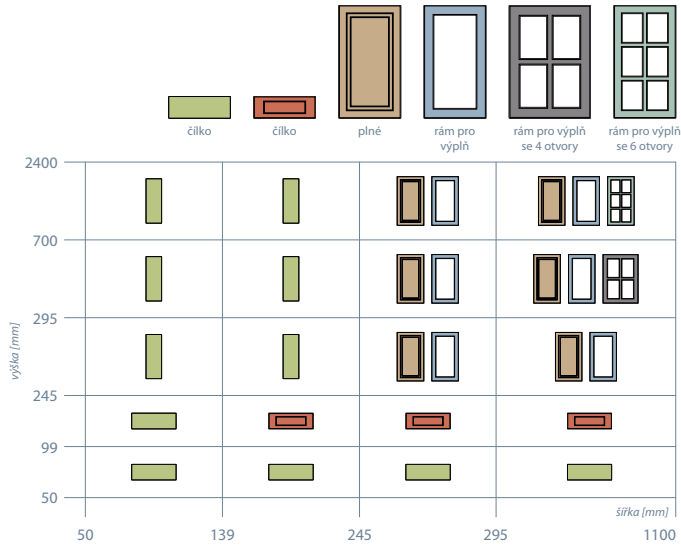

- Unidekor
- Dřevodekor

- Lesk
- Mat

- Vysoký lesk

Odečet na sklo
96 mm

R1

- Unidekor
- Lesk
- Dřevodekor
- Mat
- Vysoký lesk

Odečet na sklo
96 mm

R2