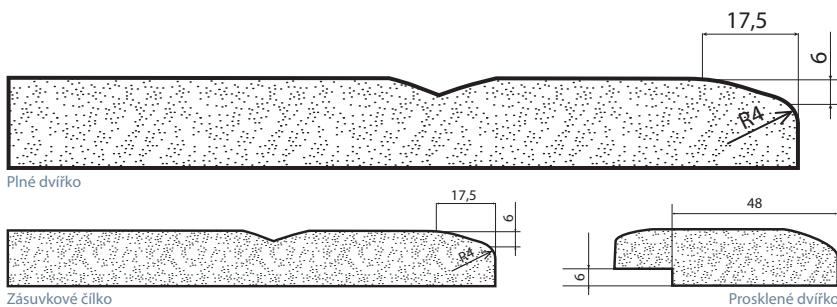

M3

Odečet na sklo
96 mm

- ☒ Unidekor
- ☒ Dřevodekor
- ☒ Lesk
- ☒ Mat
- ☐ Vysoký lesk

M4

Odečet na sklo
96 mm

- ☒ Unidekor
- ☒ Dřevodekor
- ☒ Lesk
- ☒ Mat
- ☐ Vysoký lesk