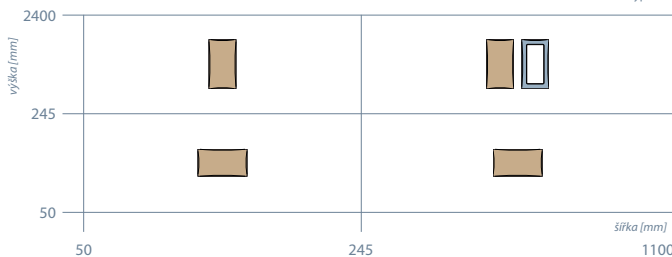

Odečet na sklo
134 mm