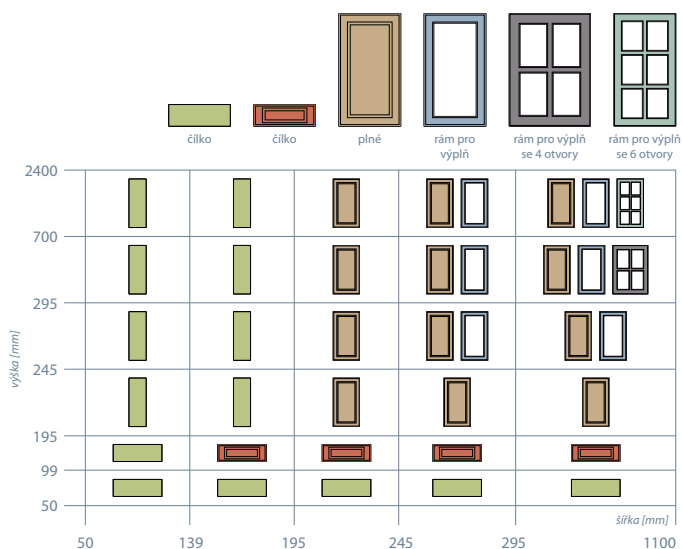

- Unidekor
- Dřevodekor

- Lesk
- Mat

- Vysoký lesk

M1

Plně dvířko

Zásuvkové čílko

Prosklené dvířko

-
- Unidekor
-
-
- Dřevodekor

-
- Lesk
-
-
- Mat

-
- Vysoký lesk

Odečet na sklo
96 mm**M2**

Plně dvířko

Zásuvkové čílko

Prosklené dvířko

-
- Unidekor
-
-
- Dřevodekor

-
- Lesk
-
-
- Mat