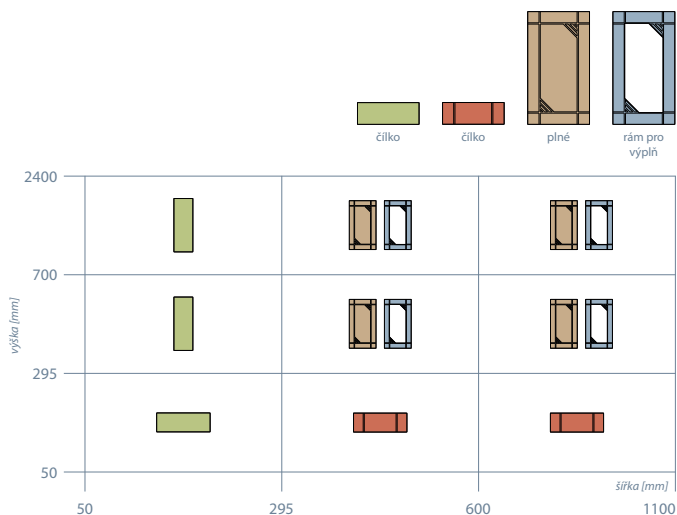

Plně dvířko

Zásuvkové čílko

Prosklené dvířko

- Unidekor
- Dřevodekor

- Lesk
- Mat

- Vysoký lesk

Odečet na sklo
96 mm

K3