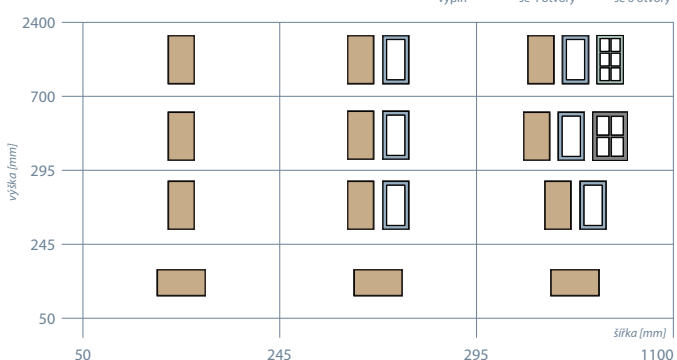

K10

Odečet na sklo
143 mm

- ☒ Unidekor
- ☒ Dřevodekor

- ☐ Lesk
- ☐ Mat

- ☐ Vysoký lesk

Mo

Odečet na sklo
96 mm

- ☒ Unidekor
- ☒ Dřevodekor

- ☒ Lesk
- ☒ Mat

- ☐ Vysoký lesk