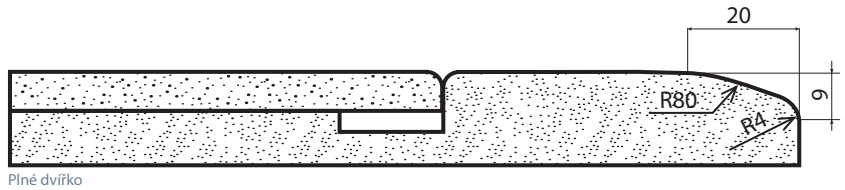

B5

Plně dvířko