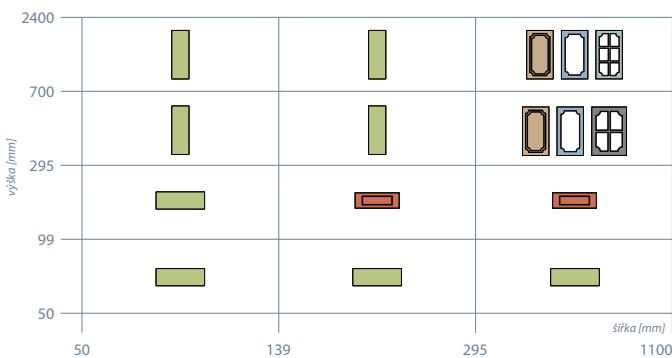

- Unidekor
- Lesk
- Dřevodekor
- Mat
- Vysoký lesk

Odečet na sklo
96 mm

R3

- Unidekor
- Dřevodekor
- Lesk
- Mat
- Vysoký lesk

Odečet na sklo
96 mm

R4

- Unidekor
- Dřevodekor
- Lesk
- Mat
- Vysoký lesk

Odečet na sklo
96 mm