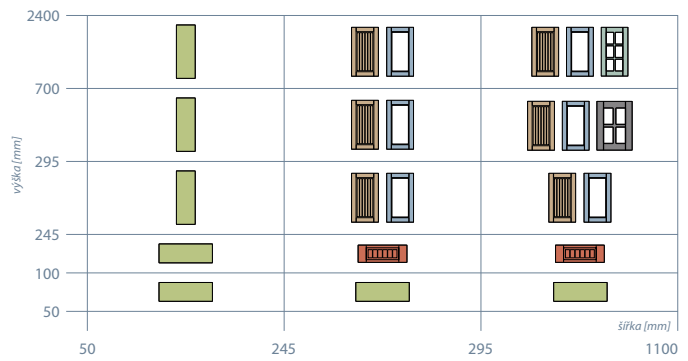

Plně dvířko

Zásuvkové čílko

Prosklené dvířko

-
- Unidekor
-
-
- Dřevodekor

-
- Lesk
-
-
- Mat

-
- Vysoký lesk

Odečet na sklo
134 mm

**K5**