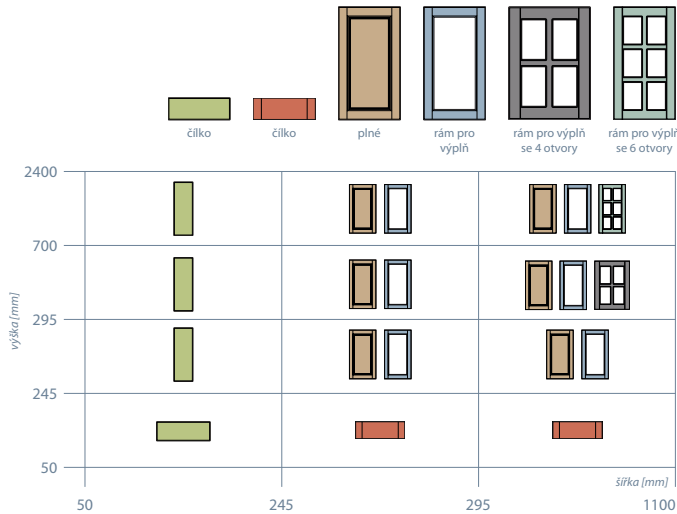

Odečet na sklo
96 mm

E1

- Unidekor
- Dřevodekor
- Lesk
- Mat
- Vysoký lesk

Odečet na sklo
96 mm

E2

- Unidekor
- Dřevodekor
- Lesk
- Mat
- Vysoký lesk

Odečet na sklo
96 mm

Go