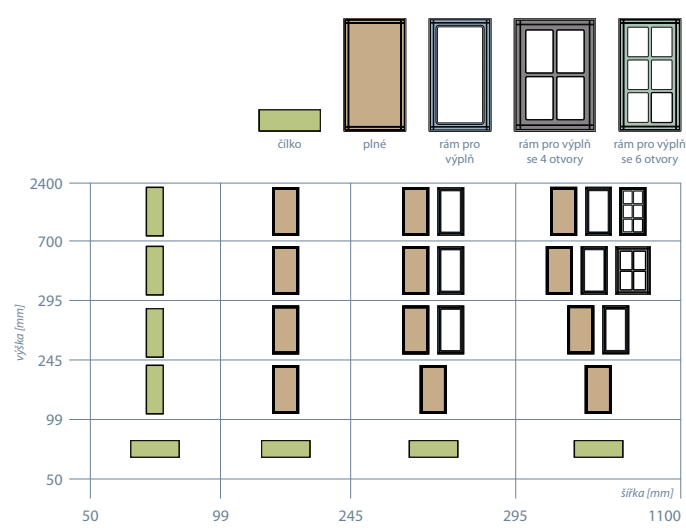

G8

- ☒ Unidekor
- ☒ Lesk
- ☐ Vysoký lesk
- ☒ Dřevodekor
- ☒ Mat

Odečet na sklo
96 mm

H1

- ☒ Unidekor
- ☒ Lesk
- ☐ Vysoký lesk
- ☒ Dřevodekor
- ☒ Mat

Odečet na sklo
96 mm