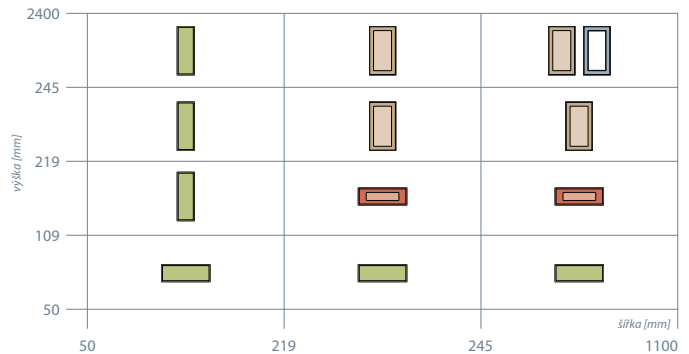

Odečet na sklo
96 mm**B5**

Plně dvířko

Zásuvkové čílko

Prosklené dvířko

-
- Unidekor
-
-
- Dřevodekor

-
- Lesk
-
-
- Mat

-
- Vysoký lesk

Odečet na sklo
96 mm