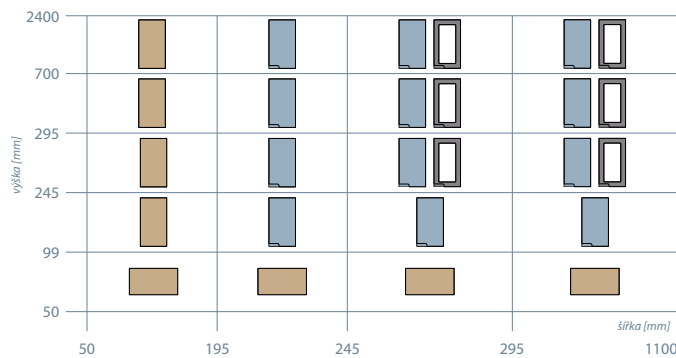

Odečet na sklo
134 mm