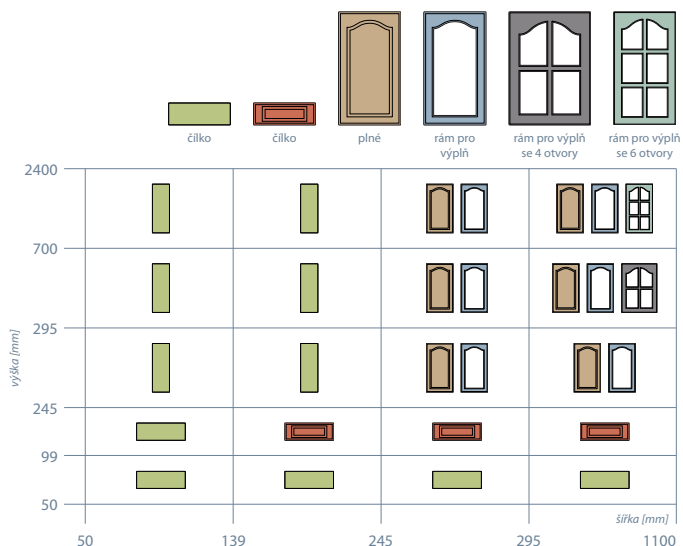

-
- Lesk
-
-
- Mat

-
- Vysoký lesk

Odečet na sklo
96 mm**M2**

Plně dvířko

Zásuvkové čílko

Prosklené dvířko

-
- Unidekor
-
-
- Dřevodekor

-
- Lesk
-
-
- Mat

-
- Vysoký lesk

Odečet na sklo
96 mm

M3

Odečet na sklo
96 mm

- Unidekor
- Dřevodekor
- Lesk
- Mat
- Vysoký lesk

M4

Odečet na sklo
96 mm

- Unidekor
- Dřevodekor
- Lesk
- Mat
- Vysoký lesk