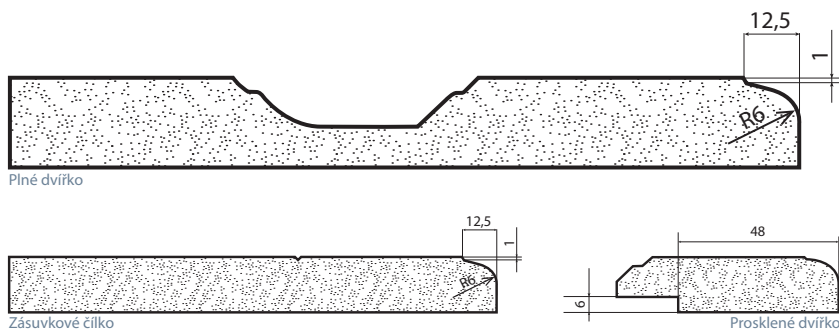

Odečet na sklo
96 mm

E1

- Unidekor
- Dřevodekor
- Lesk
- Mat
- Vysoký lesk

Odečet na sklo
96 mm

E2

- Unidekor
- Dřevodekor
- Lesk
- Mat
- Vysoký lesk

Odečet na sklo
96 mm

Go