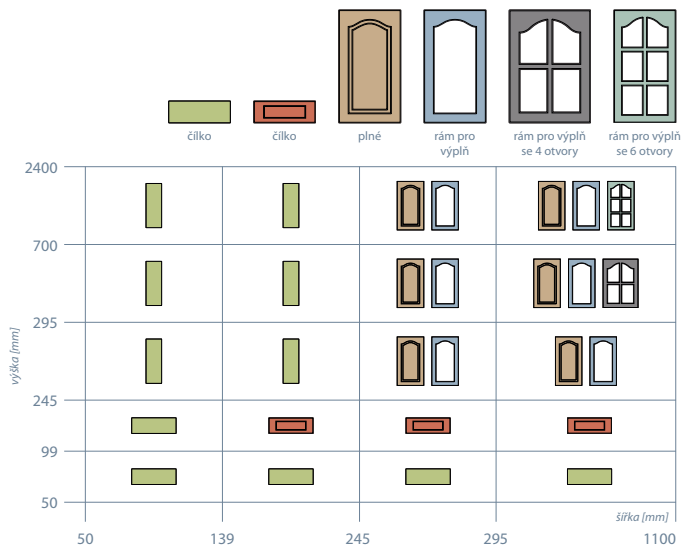

Odečet na sklo
96 mm