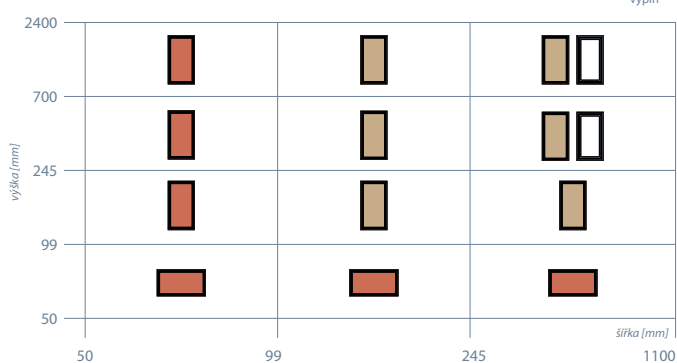

31

Plně dvířko

Zásuvkové čítko

Prosklené dvířko

- Unidekor
- Dřevodekor

- Lesk
- Mat

- Vysoký lesk

Odečet na sklo
96 mm