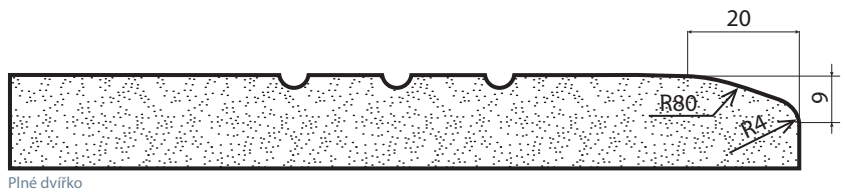

- Lesk
- Mat

- Vysoký lesk

Odečet na sklo
96 mm

G4

Plně dřívko

Zásuvkové čílko

Prosklené dřívko

- Unidekor
- Dřevodekor
- Lesk
- Mat
- Vysoký lesk