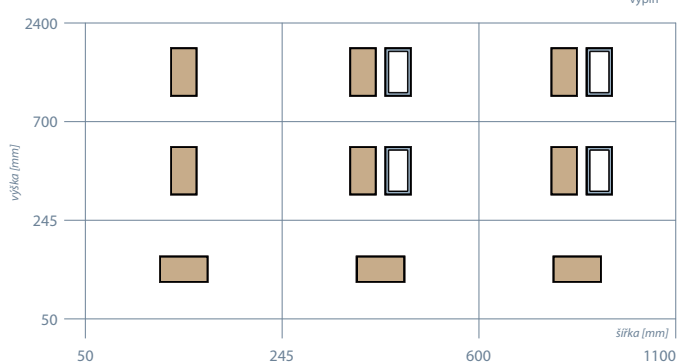

M5

Plně dvířko

Zásuvkové čítko

Prosklené dvířko

- Unidekor
- Dřevodekor
- Lesk
- Mat
- Vysoký lesk

Odečet na sklo
96 mm

M6

Plně dvířko