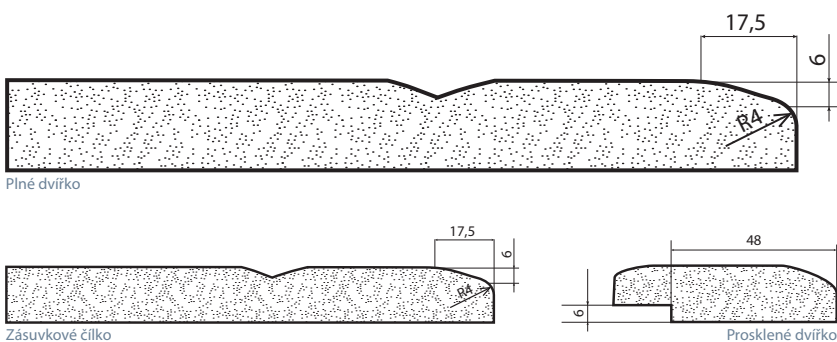

-
- Vysoký lesk

Odečet na sklo
96 mm

M3

Odečet na sklo
96 mm

- Unidekor
- Dřevodekor
- Lesk
- Mat
- Vysoký lesk

M4

Odečet na sklo
96 mm

- Unidekor
- Dřevodekor
- Lesk
- Mat
- Vysoký lesk