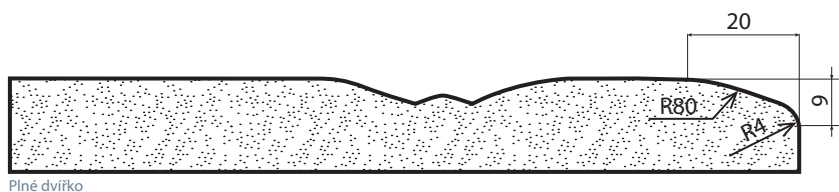

B2

- ☒ Unidekor
- ☒ Dřevodekor

- ☒ Lesk
- ☒ Mat

- ☐ Vysoký lesk