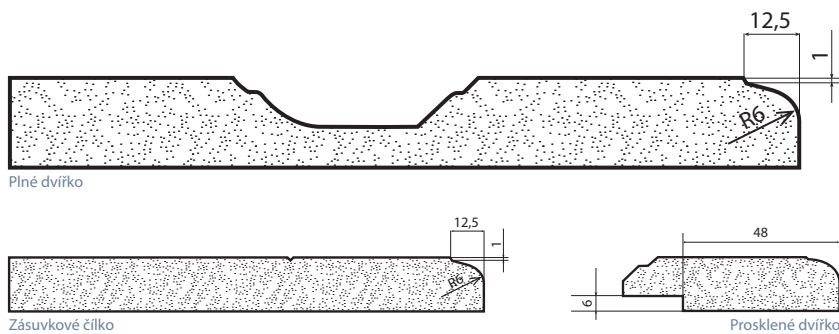

- ☒ Unidekor
- ☒ Dřevodekor
- ☒ Lesk
- ☒ Mat
- ☐ Vysoký lesk