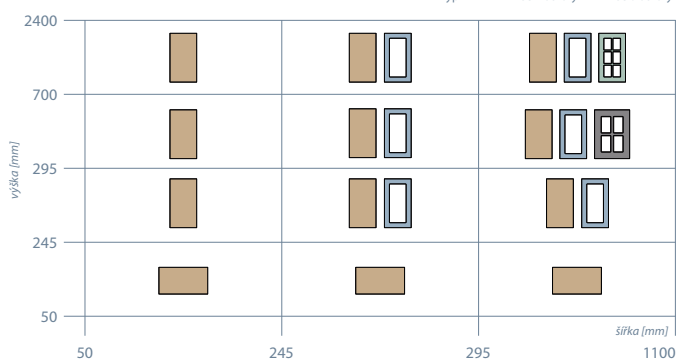

H2

- ☒ Unidekor
- ☒ Dřevodekor

- ☒ Lesk
- ☒ Mat

- ☐ Vysoký lesk

Odečet na sklo
96 mm

Ko

- ☒ Unidekor
- ☒ Dřevodekor

- ☒ Lesk
- ☒ Mat

- ☐ Vysoký lesk

Odečet na sklo
134 mm