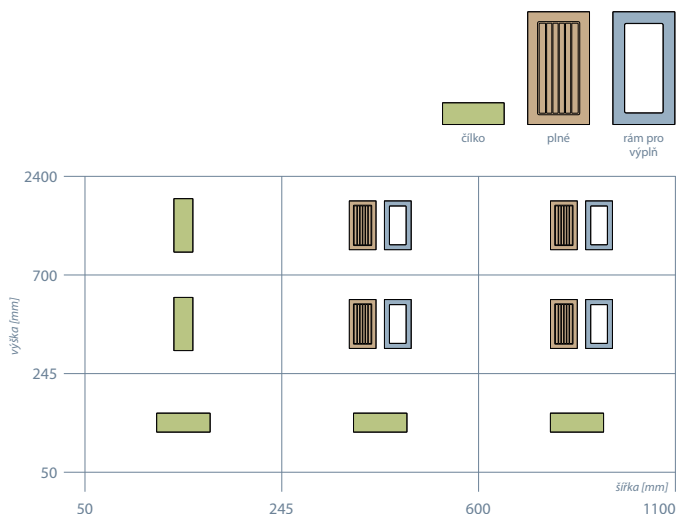

Plně dvířko

Zásuvkové čílko

Prosklené dvířko

- Unidekor
- Dřevodekor

- Lesk
- Mat

- Vysoký lesk

Odečet na sklo
96 mm

K4