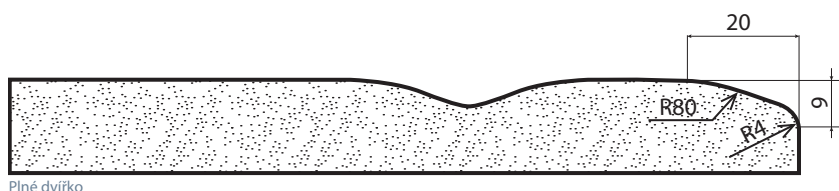

B3

- ☒ Unidekor
- ☒ Dřevodekor

- ☒ Lesk
- ☒ Mat

- ☐ Vysoký lesk