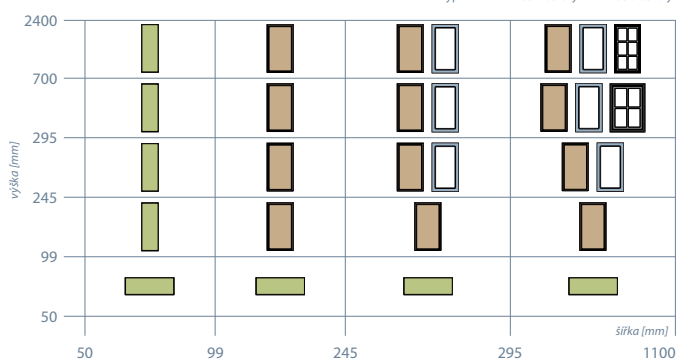

H2

- ☒ Unidekor
- ☒ Dřevodekor

- ☒ Lesk
- ☒ Mat

- ☐ Vysoký lesk

Odečet na sklo
96 mm

Ko

- ☒ Unidekor
- ☒ Dřevodekor

- ☒ Lesk
- ☒ Mat

- ☐ Vysoký lesk

Odečet na sklo
134 mm