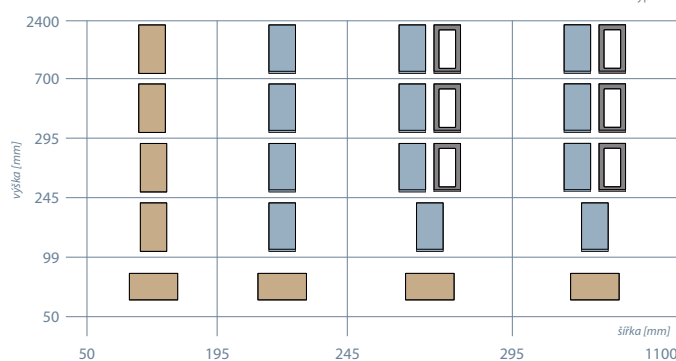

Odečet na sklo
134 mm