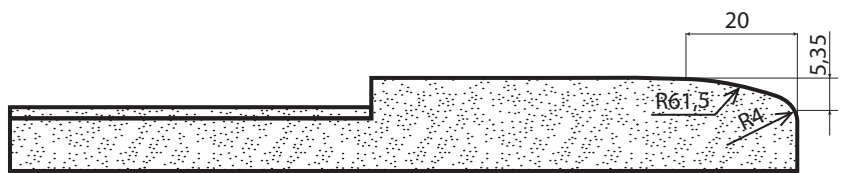

Plně dvířko

Zásuvkové čílko

Prosklené dvířko

-
- Unidekor
-
-
- Dřevodekor

-
- Lesk
-
-
- Mat

-
- Vysoký lesk

Odečet na sklo
134 mm

**K5**