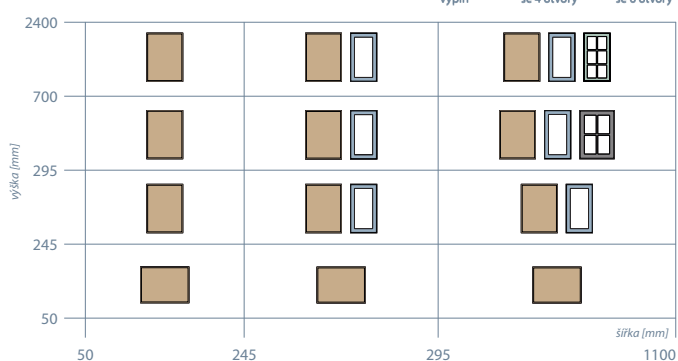

Odečet na sklo
96 mm