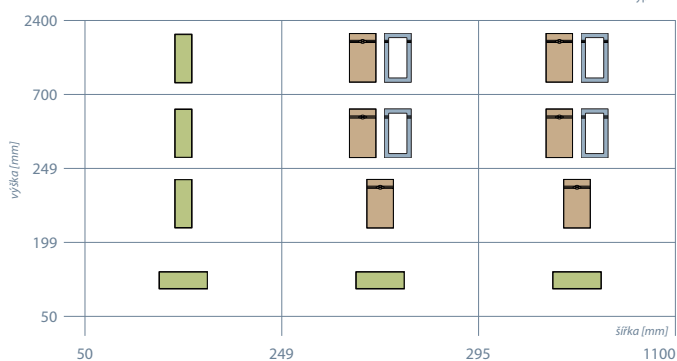

B6

Odečet na sklo
96 mm

Plné dvířko

Zásuvkové čítko

Proskenlé dvířko

- Unidekor
- Dřevodekor

- Lesk
- Mat

- Vysoký lesk