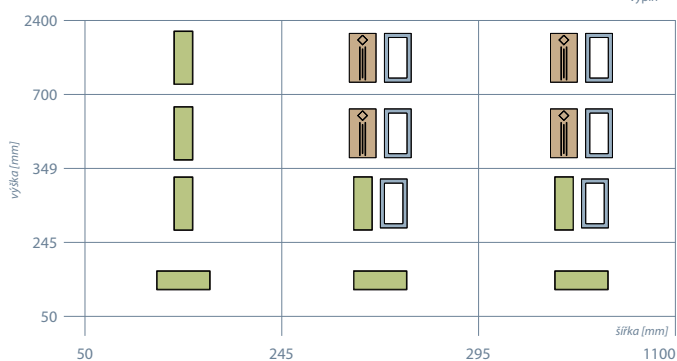

Plně dvířko

Zásuvkové čílko

Prosklené dvířko

- Unidekor
- Dřevodekor

- Lesk
- Mat

- Vysoký lesk

Odečet na sklo
96 mm

G7