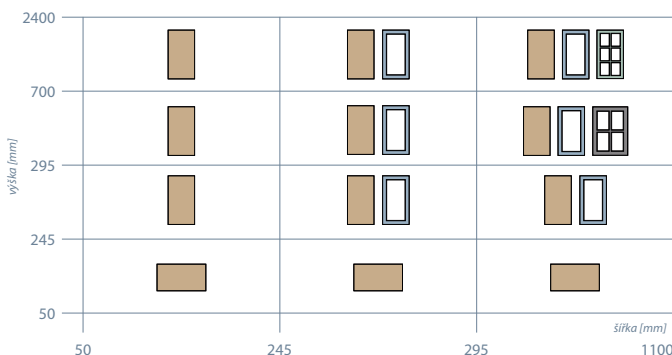

M7

- ☒ Unidekor
- ☒ Dřevodekor

- ☒ Lesk
- ☒ Mat

- ☐ Vysoký lesk

Odečet na sklo
134 mm

Ro

- ☒ Unidekor
- ☒ Dřevodekor

- ☒ Lesk
- ☒ Mat

- ☐ Vysoký lesk

Odečet na sklo
96 mm