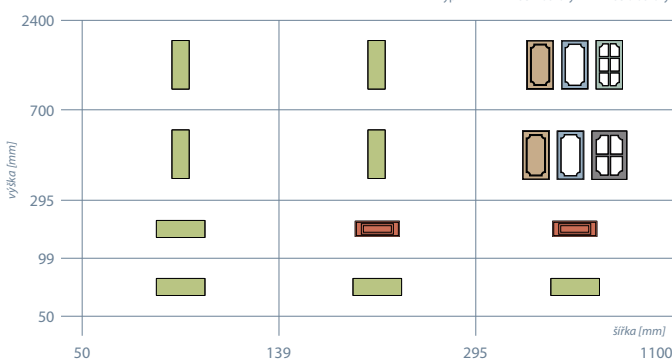

-
- Vysoký lesk

Odečet na sklo
96 mm

M3

Odečet na sklo
96 mm

- Unidekor
- Dřevodekor
- Lesk
- Mat
- Vysoký lesk

M4

Odečet na sklo
96 mm

- Unidekor
- Dřevodekor
- Lesk
- Mat
- Vysoký lesk