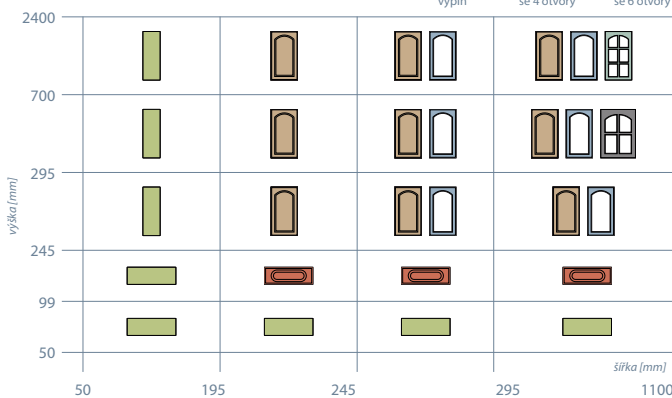

-
- Vysoký lesk

Odečet na sklo
96 mm

M3

Odečet na sklo
96 mm

- Unidekor
- Dřevodekor
- Lesk
- Mat
- Vysoký lesk

M4

Odečet na sklo
96 mm

- Unidekor
- Dřevodekor
- Lesk
- Mat
- Vysoký lesk