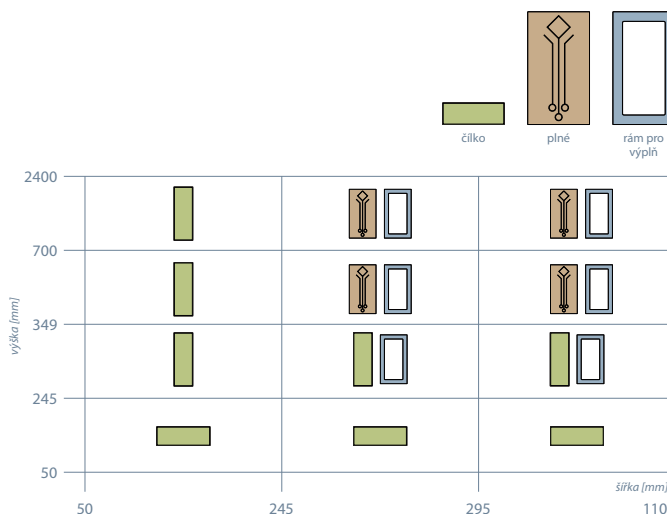

Odečet na sklo
96 mm