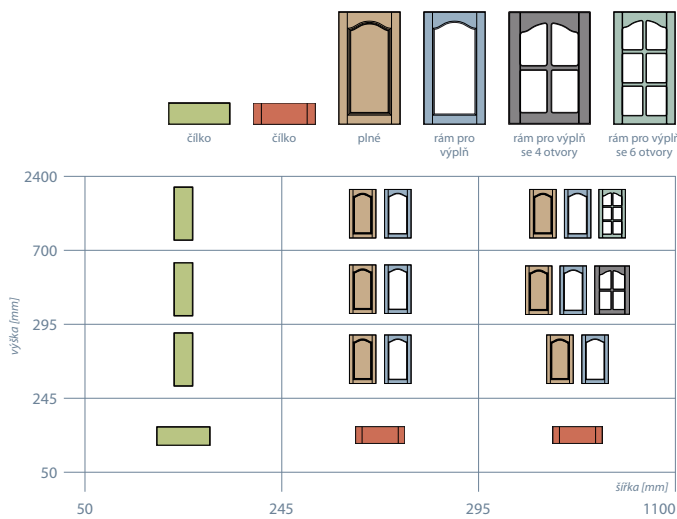

Odečet na sklo
96 mm

E1

- Unidekor
- Dřevodekor
- Lesk
- Mat
- Vysoký lesk

Odečet na sklo
96 mm

E2

- Unidekor
- Dřevodekor
- Lesk
- Mat
- Vysoký lesk

Odečet na sklo
96 mm

Go