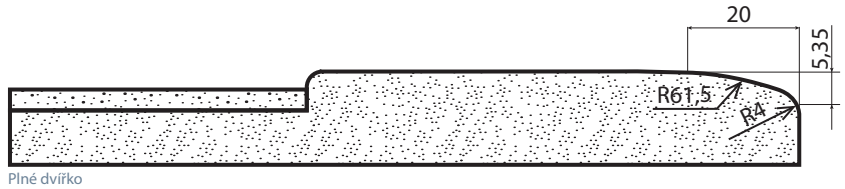

B4

Plně dvířko