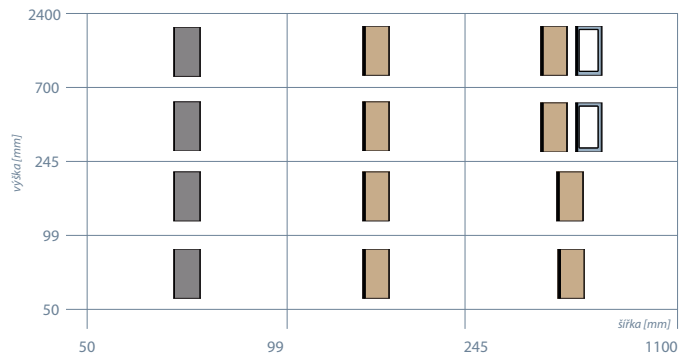

33

Plně dvířko

Zásuvkové čílko

Prosklené dvířko

- Unidekor
 Dřevodekor
- Lesk
 Mat
- Vysoký lesk

Odečet na sklo
96 mm

A1

Plně dvířko