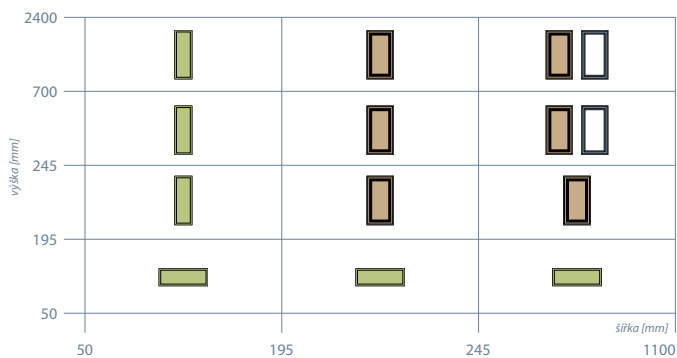

Odečet na sklo
96 mm