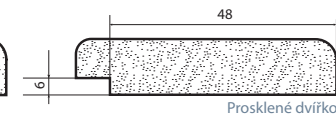

Zásuvkové čílko

Prosklené dvířko

- Unidekor
 Dřevodekor
- Lesk
 Mat
- Vysoký lesk

Odečet na sklo
96 mm

C3

Plně dvířko

Zásuvkové čílko

Prosklené dvířko