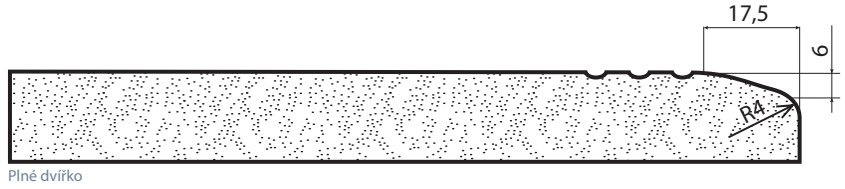

33

- ☒ Unidekor
  ☒ Dřevodekor
- ☒ Lesk
  ☒ Mat
- ☐ Vysoký lesk

Odečet na sklo
96 mm

A1

- ☒ Unidekor
  ☒ Dřevodekor
- ☐ Lesk
  ☐ Mat
- ☐ Vysoký lesk

Odečet na sklo
134 mm