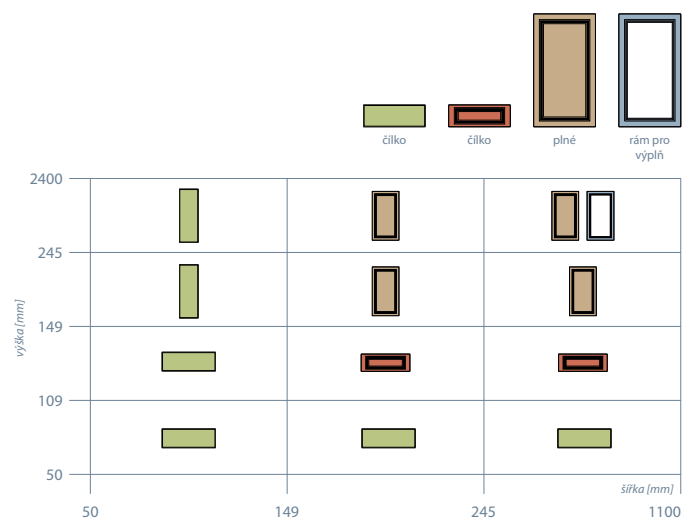

Plné dvířko

Zásuvkové čílko

Prosklené dvířko

- Unidekor
- Lesk
- Vysoký lesk
- Dřevodekor
- Mat

Odečet na sklo
96 mm

H1

Plné dvířko

Zásuvkové čílko